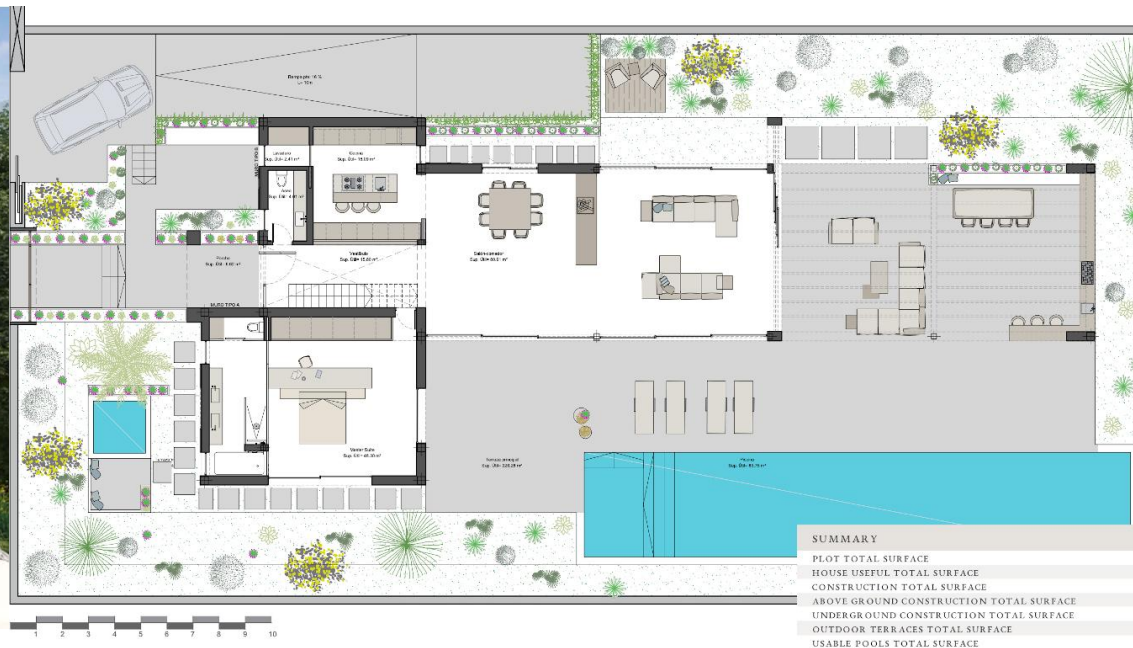

Chalet de obra nueva con vistas al mar situada en San José - Ibiza

REF. :22031818

Descripción

Exclusiva villa en la pintoresca costa oeste de Ibiza. Esta propiedad de obra nueva ofrece una experiencia única con impresionantes vistas al mar y a las cautivadoras puestas de sol de la isla. Con un diseño arquitectónico moderno, la villa se distingue por sus espacios abiertos y luminosos, creando una atmósfera acogedora y elegante. Inspirada en la rica tradición mediterránea, la incorporación de piedra natural y madera añade un toque de encanto y autenticidad a la propiedad. La ubicación estratégica de la villa garantiza privacidad y tranquilidad, permitiendo a los residentes sumergirse en la serenidad de la isla. Cada detalle ha sido cuidadosamente considerado para ofrecer un estilo de vida exclusivo y cómodo. Esta propiedad representa una oportunidad única para aquellos que buscan un hogar que combine la modernidad con la esencia mediterránea, proporcionando una experiencia de vida inigualable en la impresionante isla de Ibiza. Contáctenos para obtener más información y descubrir cómo hacer de esta villa su próximo hogar.

Características

Precio	Consultar
Habitaciones	4
BAÑOS	4
Superficie	535 m2
Terreno	1000 m2

Características

Jacuzzi, aire acondicionado, edificio con garaje, armarios empotrados, calefacción central, chimenea, cocina amueblada, jardín, aseo, lavadero, vistas al monte, porche, vistas al mar, piscina, terraza